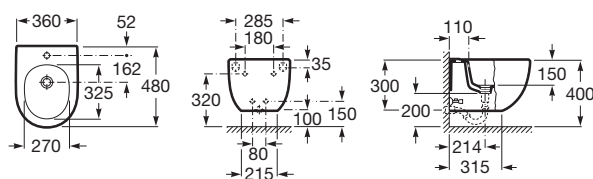

MERIDIAN

Bideu suspendat compact, din porțelan

DIMENSIUNI

Lungime	360 mm
Lățime	480 mm
Înălțime	300 mm

CULORI ȘI FINISAJE

00 White

PRE (FĂRĂ TVA) (FĂRĂ TVA)

969,00 LEI

SCHIȚE TEHNICE

CARACTERISTICI

Formă: Rotundă

Incompatibil cu capacul

Orificii pentru baterie: 1 Ventil de scurgere

Tip instalare: Suspendat

Bideu compact

COMPATIBIL CU